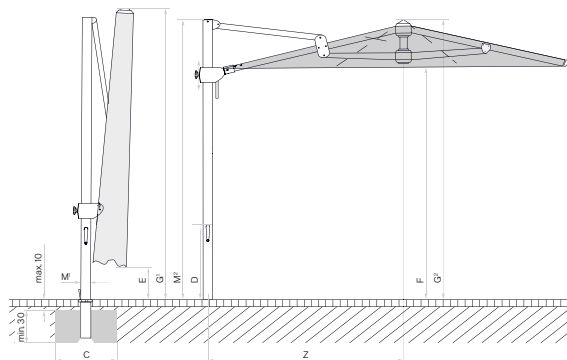

Assortiment

	Nominale grootte zonder volant	Aantal baleinen	Bestelnummer Frame Eucalyptushout
	cm		
☐	350×350	8-delig	111 00 351 751
	400×400	8-delig	111 00 401 751

Nominale grootte	Zijafstand	Mast Ø	Grondvlak	Sluithoogte	Doorgangshoogte	Totale hoogte/open	Slingerhoogte	Masthoogte	Lengte draagarm	Fundering	Minimumgewicht voor voet	Max. toeg. windsn. open
cm	cm	cm	m²	cm	cm	cm	cm	cm	cm	cm	kg	km/h (Bft.)
A		M¹	B	E	F	G¹/G²	D	M²	Z	C		
350×350	-	8.8×14	12.3	45	220	297/275	62	279	195	80×80	310	45 (6)
400×400	-	8.8×14	16	18	220	305/285	62	287	220	100×100	310	40 (6)

De aangegeven maten zijn berekende gemiddelden en kunnen bij het product licht afwijken ($\pm 2\% \pm 5$ cm)

De hoogteafmetingen zijn gebaseerd op de bodemhuls M4. Bij de voetvarianten wijken deze licht af.

De maximaal toegestane windsnelheid volgens tabel geldt voor horizontaal opgesteld parasoldeel en vereist een vaste verankering in de grond.

Bij meerdere parasols moet een minimale afstand van 20 cm tussen twee parasols en ook ten opzichte van muren worden aangehouden.

Het openen en sluiten met een accuboormachine is niet toegestaan.

Losse deklaag max. 10 cm, betondikte
min. 30 cm (let op de vorstdiepte),
Waterafloop garanderen