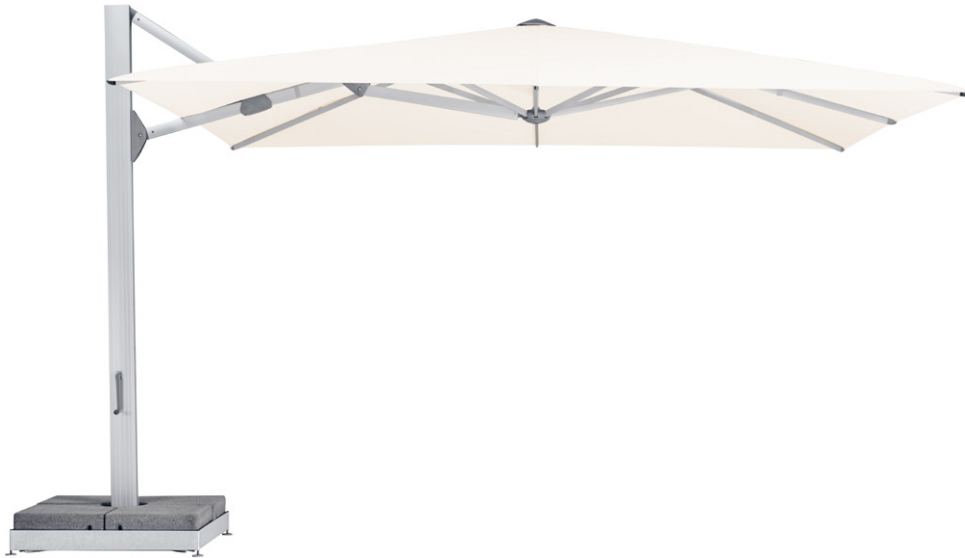

11

12

13

14

15

16

Frame

8-delig
Geprofileerd mastprofiel 85 × 145 mm
Slingeraandrijving voor openen en sluiten of optioneel met motoraandrijving
Openingsprincipe in tegengestelde richting voor bijzonder hoge sluihoogte
Synchroon openingsprincipe
Optionele 360° draaiadapter, met elektrische component 310°
Draagarm en frame van het parasoldak van naturel geanodiseerde aluminiumprofielen
Bekleding zelfspannend door flexibele baleineinden
Framedak: rond, vierkant, rechthoekig, speciale vervaardiging op aanvraag