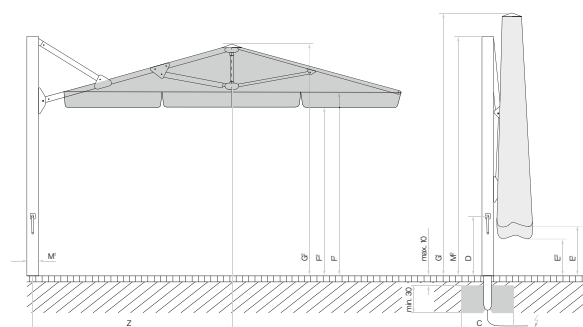

De opgegeven maten zijn gecalculeerde gemiddelde waarden en kunnen op het product licht afwijken. (± 2% ± 5 cm).

Indien een minimale of maximale doorgangshoogte gewenst is, dient dit met Glatz te worden besproken.

De hoogtematen zijn gebaseerd op de bodemhuls M4. Afhankelijk van de voet variëren de hoogtes met de overeenkomstige betonvoet-hoogte.

De maximaal toegestane windsnelheden volgens tabel gelden voor horizontaal geplaatste parasoldelen en vragen om een permanente bodemhuls. Een parasolvoet met het opgegeven minimale gewicht is daarvoor niet voldoende.

Bij meerdere parasols dient een minimale afstand van 25 cm tussen twee parasols en naar muren toe te worden aangehouden.

Posities van de led bij Ambiente Nova met LED

Losse deklaag max. 10 cm, betondikte min. 30 cm (let op de vorstdiepte), Waterafloop garanderen, Voedingskabel elektrisch.