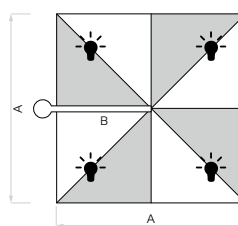

Assortiment

	Nominale grootte	Aantal baleinen	Bestelnummer zonder volant	Bestelnummer met volant
	cm			
	Ø 400	8-delig	105 00 400 171	105 00 400 170
	Ø 500	8-delig	105 00 500 171	105 00 500 170
	350×350	8-delig	105 00 351 171	105 00 351 170
	400×400	8-delig	105 00 401 171	105 00 401 170
	400×300	8-delig	105 00 402 171	105 00 402 170
	450×350	8-delig	105 00 452 171	105 00 452 170

Nominale grootte	Zijafstand	Mast Ø	Grondvlak	Slinger-hoogte	Sluithoogte / met volant	Diepste hoogte bij het openen / + sluiten / met volant	Doorgangshoogte / met volant	Totale hoogte / open	Mas-thoogte	Lengte draagarm	Fundament	Minimum-gewicht voor voet	Max. toeg. windsn. open
cm	cm	cm	m²	cm	cm	cm	cm	cm	cm	cm	cm	kg	km/h (Bft.)
A	AS	M¹	B	D	E¹/E²	F¹/F²	G¹/G²	M²	Z	C			
Ø 400	370	8.5×14.5	11.3	91	158/134	148/124	225/201	365/295	295	232	80×80	240	45 (6)
Ø 500	460	8.5×14.5	17.7	91	146/122	136/112	225/201	401/305	295	281	100×100	310	35 (6)
350×350	-	8.5×14.5	12.3	91	92/68	82/58	225/201	343/285	295	213	80×80	240	40 (6)
400×400	-	8.5×14.5	16	91	80/56	70/46	225/201	367/290	295	232	100×100	310	35 (6)
400×300	-	8.5×14.5	12	91	80/56	70/46	225/201	334/270	295	184	80×80	240	45 (6)
450×350	-	8.5×14.5	15.8	91	80/56	70/46	225/201	368/285	295	232	100×100	310	35 (6)

De opgegeven maten zijn gecalculeerde gemiddelde waarden en kunnen op het product licht afwijken. (± 2% ± 5 cm).

Indien een minimale of maximale doorgangshoogte gewenst is, dient dit met Glatz te worden besproken.

De hoogtematen zijn gebaseerd op de bodemhuls M4. Afhankelijk van de voet variëren de hoogtes met de overeenkomstige betonvoet-hoogte.

De maximaal toegestane windsnelheden volgens tabel gelden voor horizontaal geplaatste parasoldelen en vragen om een permanente bodemhuls. Een parasolvoet met het opgegeven minimale gewicht is daarvoor niet voldoende.