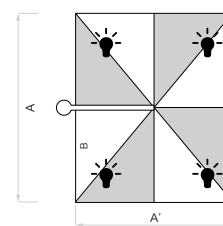

Bij meerdere parasols dient een minimale afstand van 25 cm tussen twee parasols en naar muren toe te worden aangehouden.

8-delig

 Posities van de led bij Ambiente Nova met LED

8-delig

8-delig

Losse deklaag max. 10 cm, betondikte min. 30 cm (let op de vorstdiepte), Waterafloop garanderen, Voedingskabel elektrisch.